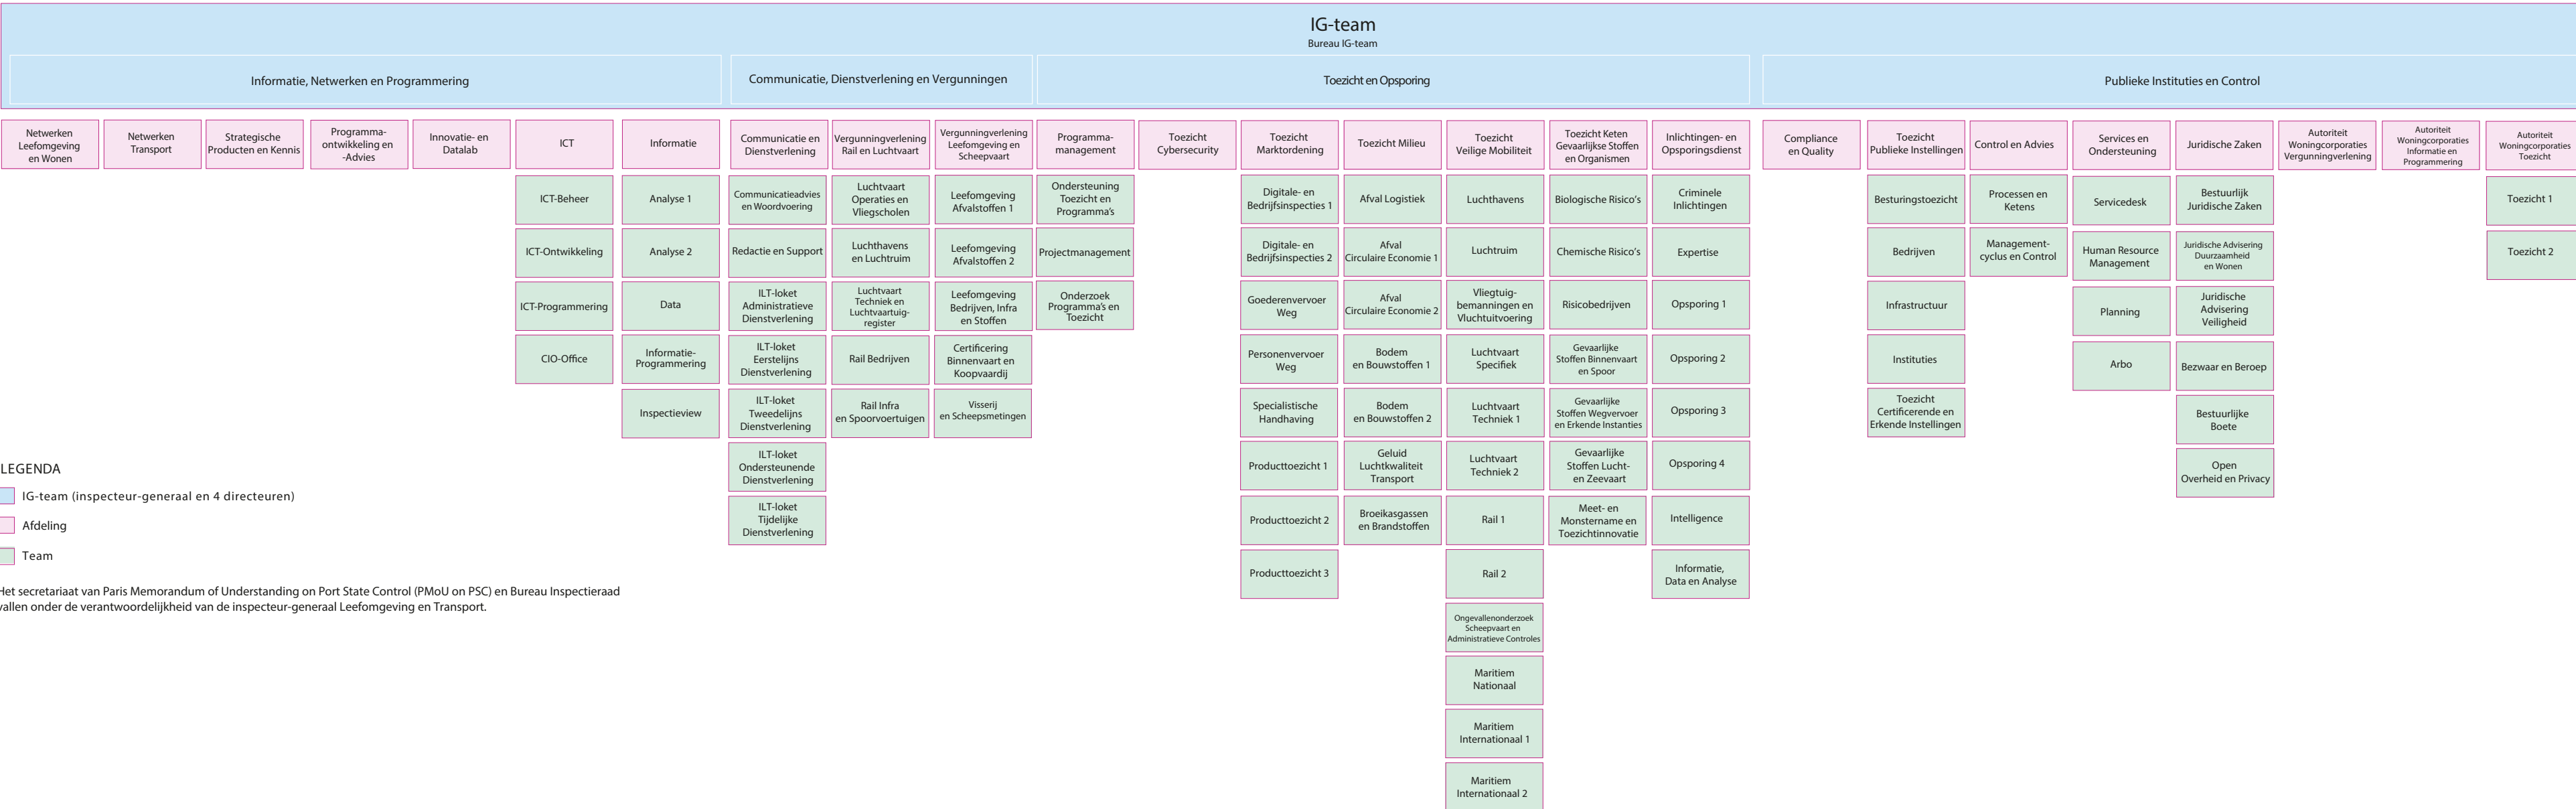

Inspectie Leefomgeving en Transport

IG-team

Bureau IG-team

LEGENDA

- IG-team (inspecteur-generaal en 4 directeuren)
- Afdeling
- Team

Het secretariaat van Paris Memorandum of Understanding on Port State Control (PMoU on PSC) en Bureau Inspectieraad vallen onder de verantwoordelijkheid van de inspecteur-generaal Leefomgeving en Transport.