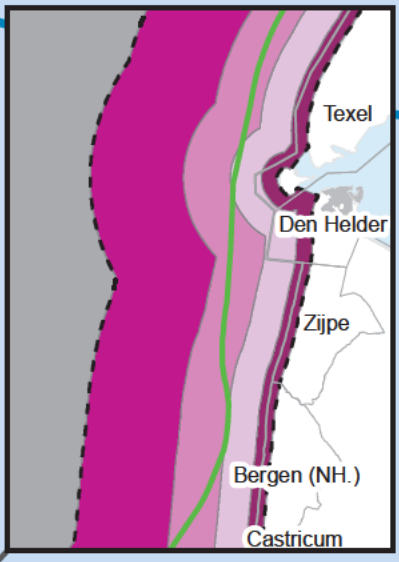

Maritieme zones

Legenda

- Grens continentaal plat
- Territoriale zee
 - 12 mijl zone
- Doorgaande NAP -20m lijn
 - Doorgaande NAP -20m lijn
- Nederlandse maritieme zone
 - Afstand tot de basislijn in zeemijl
 - 24 mijl - grens NCP / EEZ
 - 12 - 24 mijl
 - 6 - 12 mijl
 - 3 - 6 mijl
 - 1 - 3 mijl
 - Nederlandse basislijn - 1 mijl
- Nederland
 - Gemeente aan de Noordzee
 - Provinciegrens

0 | 50 km