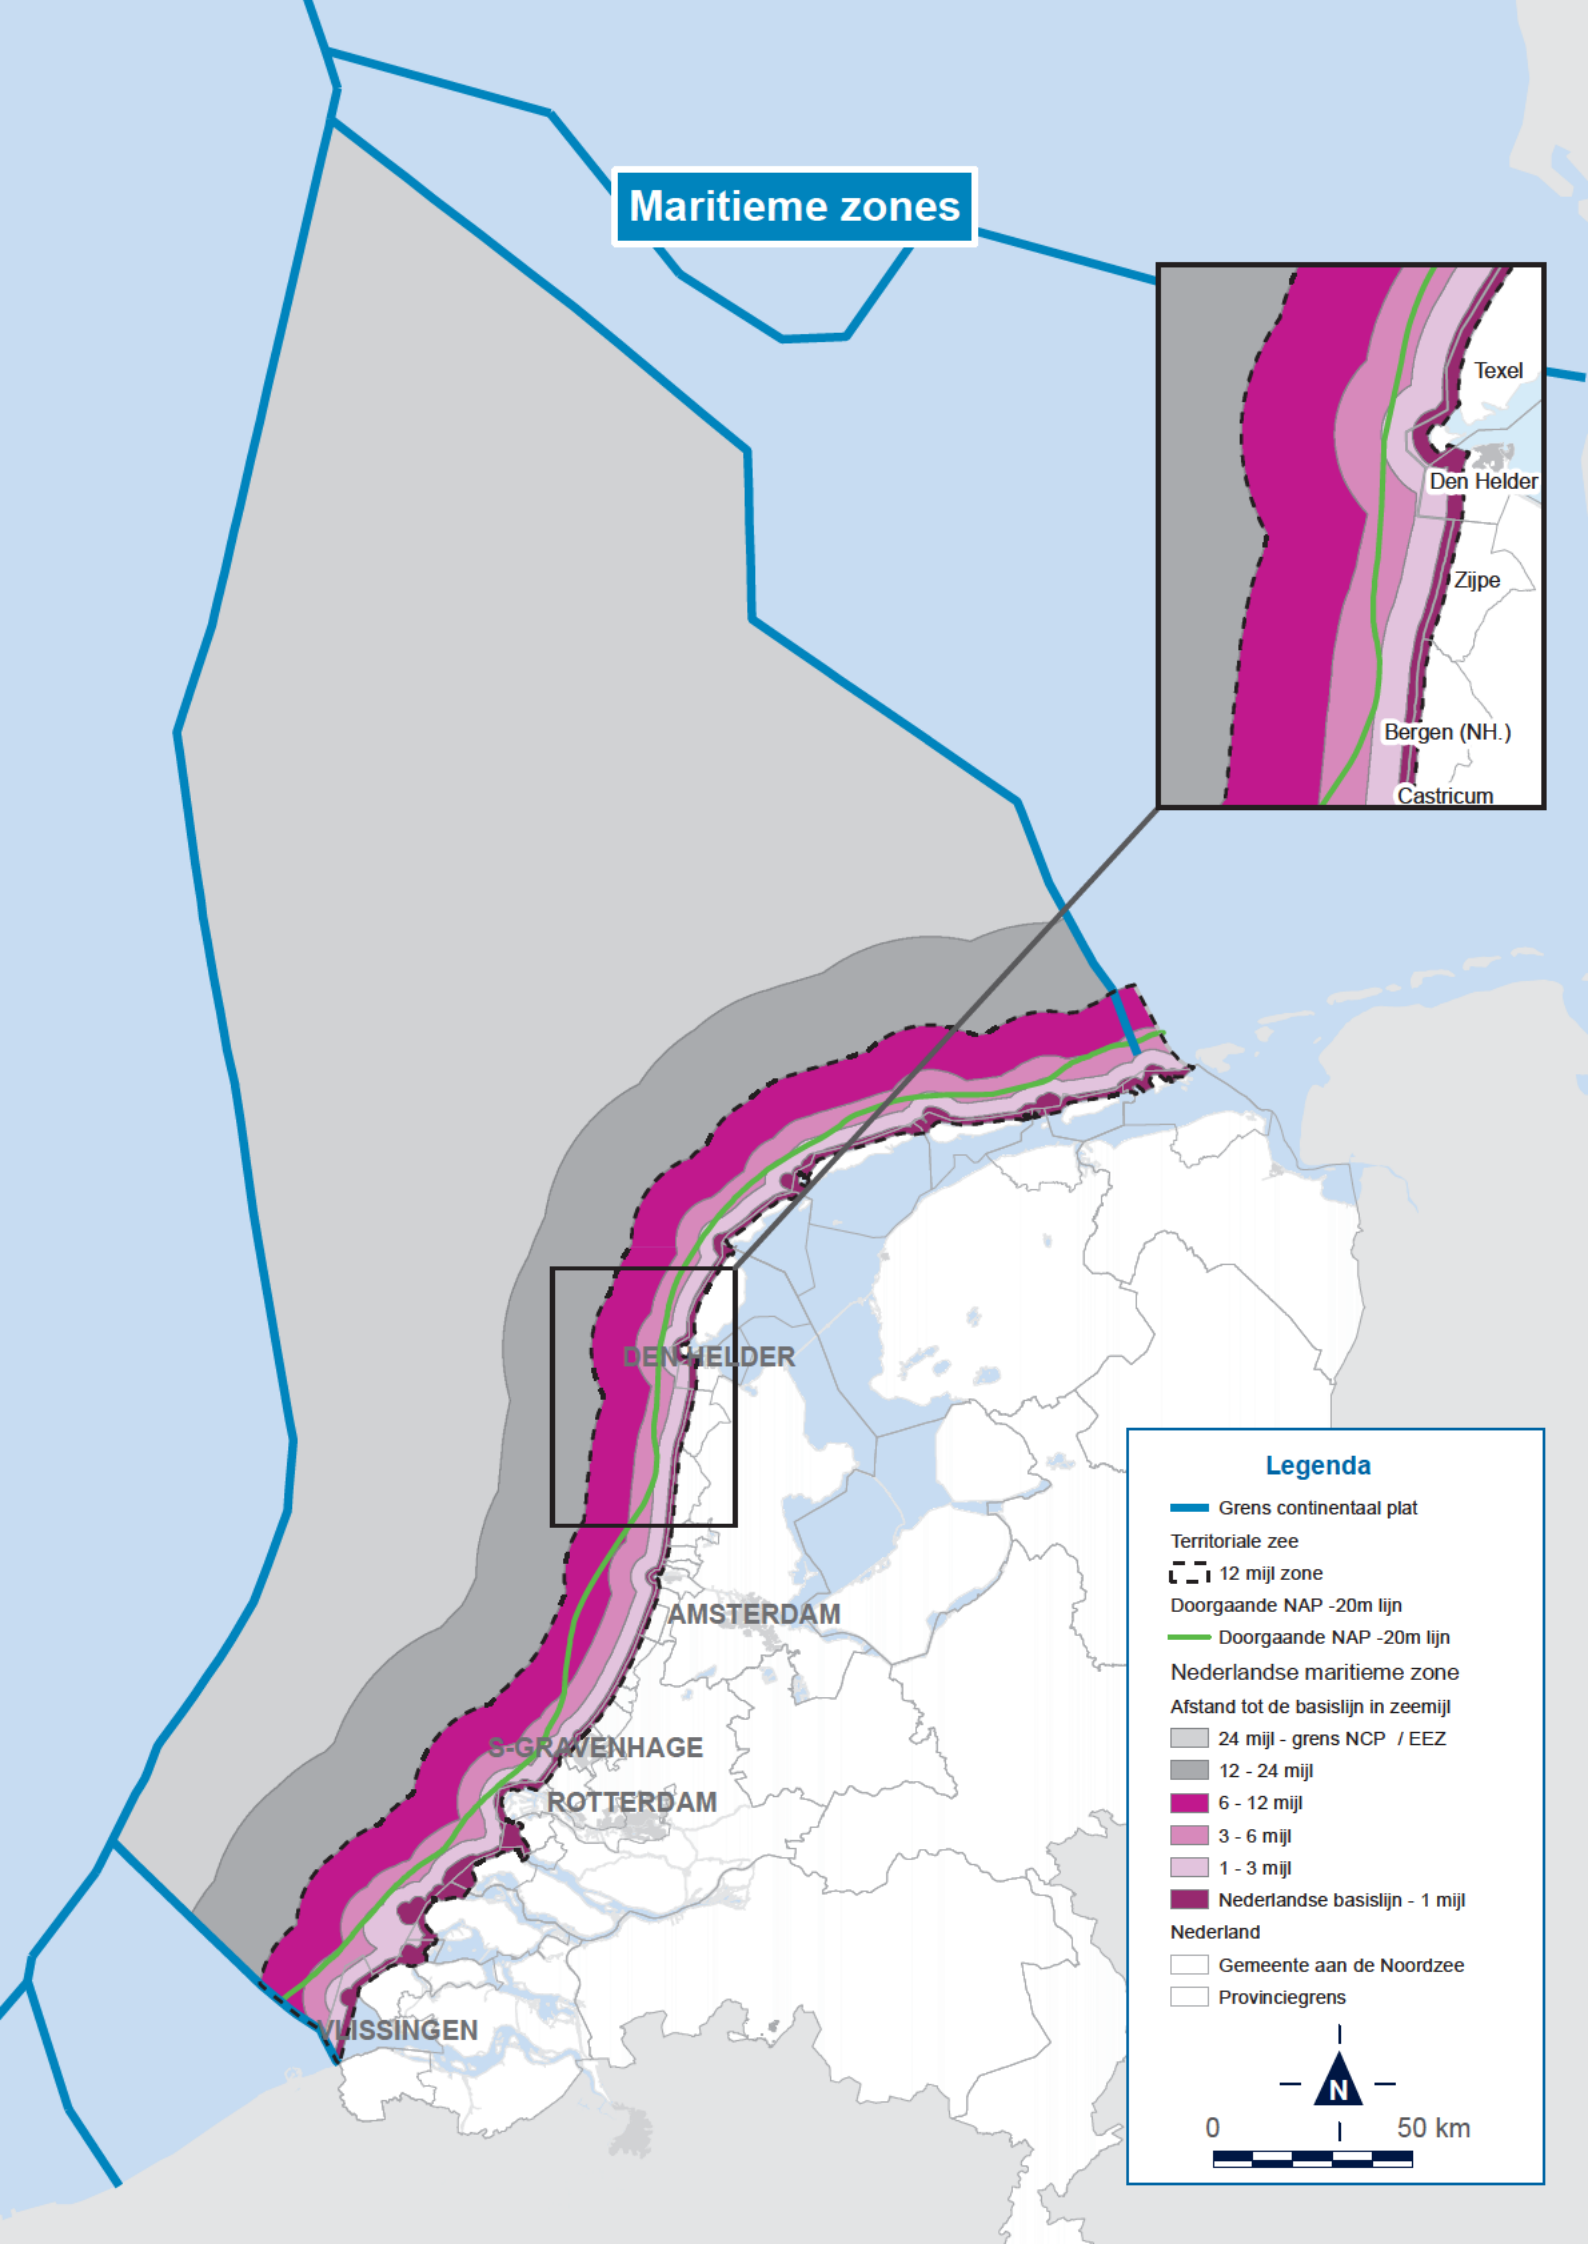

Maritieme zones

Legenda

- Grens continentaal plat
- Territoriale zee
 - 12 mijl zone
- Doorgaande NAP -20m lijn
 - Doorgaande NAP -20m lijn
- Nederlandse maritieme zone
 - Afstand tot de basislijn in zeemijl
 - 24 mijl - grens NCP / EEZ
 - 12 - 24 mijl
 - 6 - 12 mijl
 - 3 - 6 mijl
 - 1 - 3 mijl
 - Nederlandse basislijn - 1 mijl
- Nederland
 - Gemeente aan de Noordzee
 - Provinciegrens

0 | 50 km